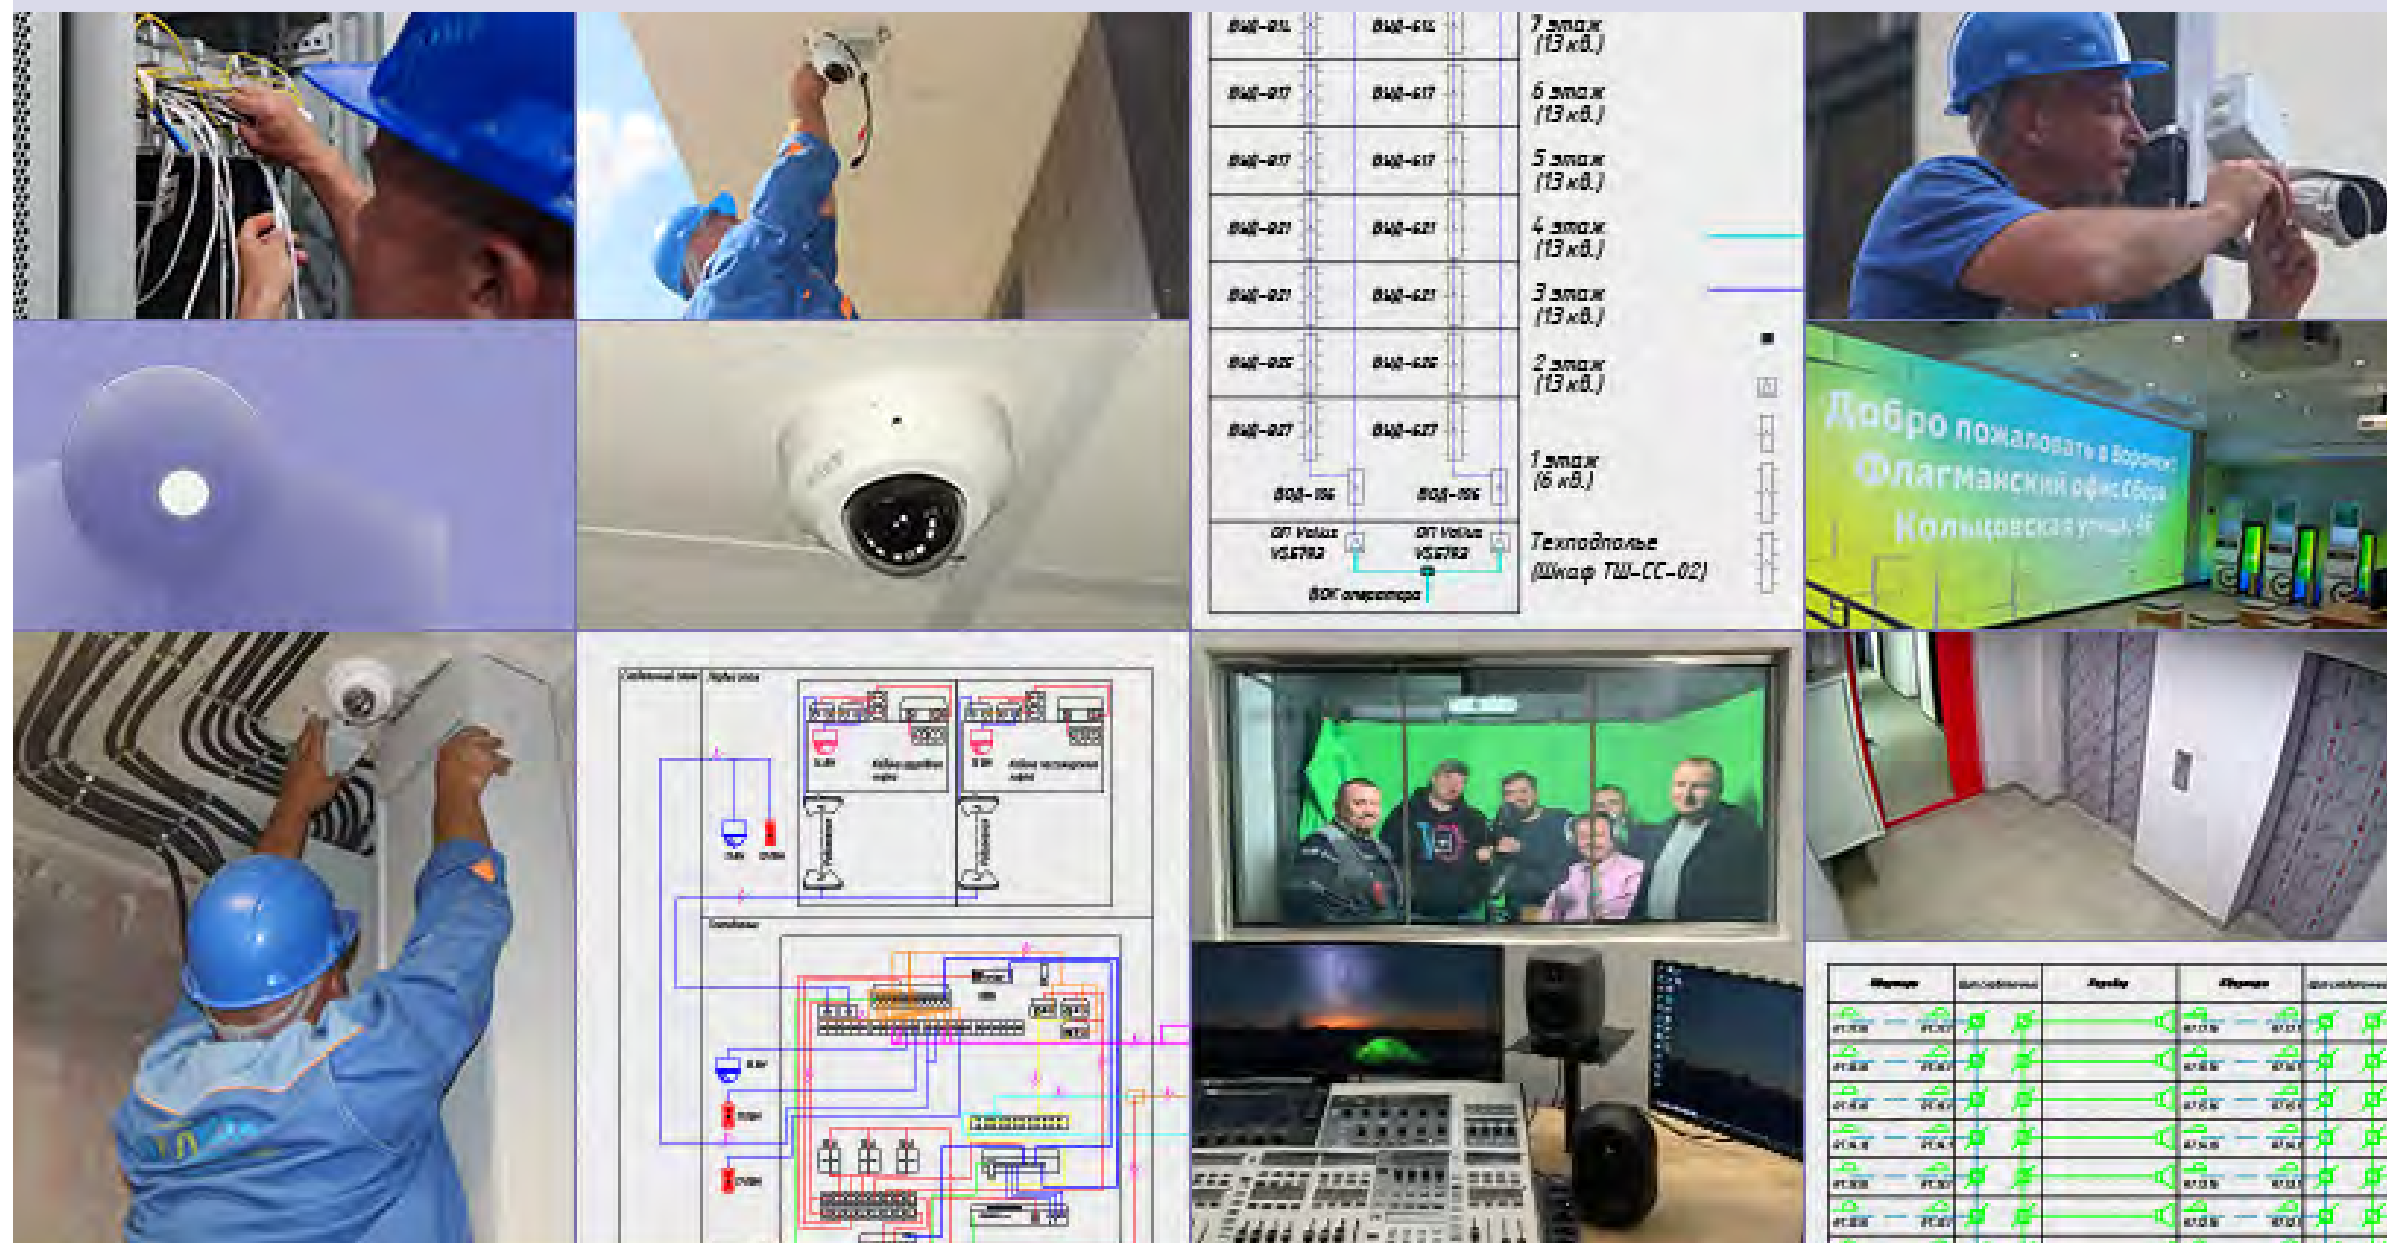

Проектирование и монтаж, инжиниринг и интеграция оборудования для финансовых сервисов и продуктов, экосистем и нефинансовых услуг.